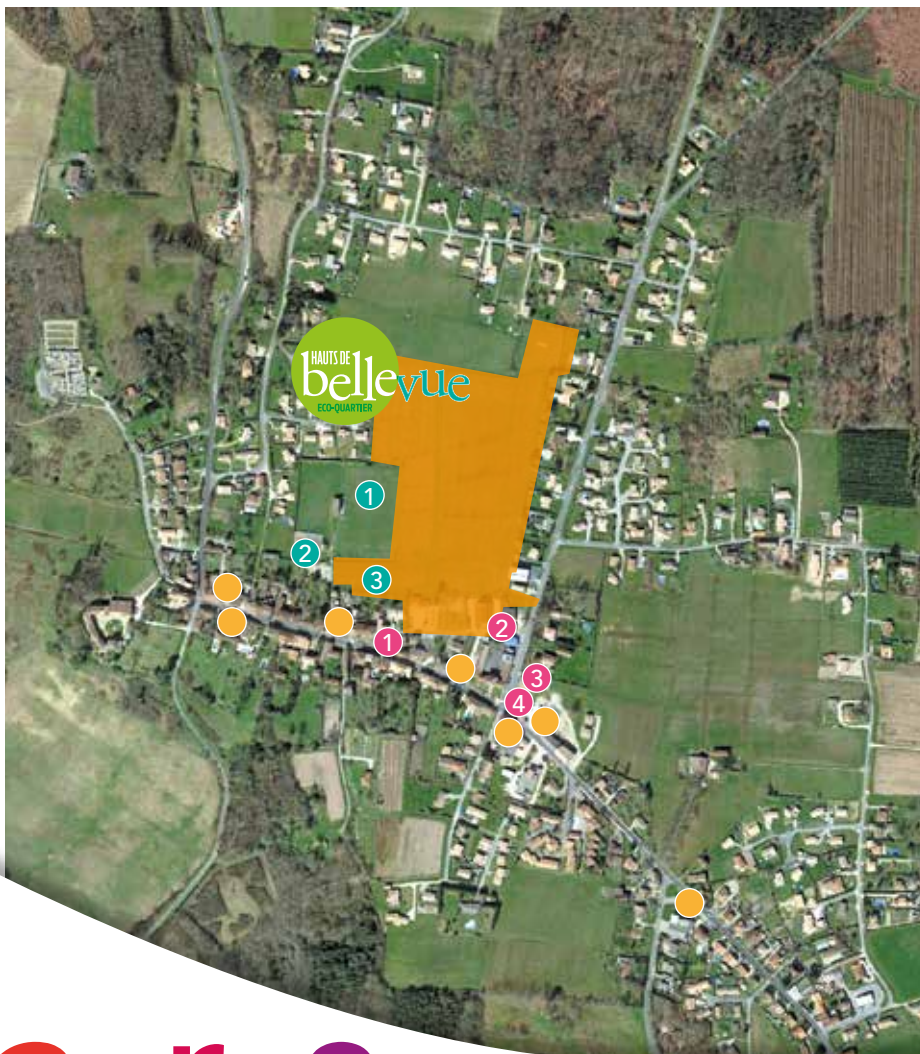

HAUTS DE bellevue

ECO-QUARTIER

bâissez un
bonheur durable

49 LOTS
DE 360
À 775 m²

VOTRE
TERRAIN
À PARTIR DE

40 000€

auros

LA CONVIVIALITÉ EN SUD-GIRONDE

Une situation stratégique en Sud Gironde

Auros est idéalement situé dans le sud Gironde, au centre du triangle Langon, Bazas, la Réole

- > A 10 minutes des échangeurs de l'A62
Langon : rocade de Bordeaux à 40 mn
La Réole : Marmande à 30 mn
- > A 10 minutes de l'échangeur de l'A65
Bazas : Mont-de-Marsan à une heure
- > Gare SNCF à Langon et La Réole.
- > Aire de covoiturage à Langon.
- > à 1h30 du bassin d'Arcachon.
- > à 2h30 des stations des Pyrénées

Tous les services et les commerces à quelques pas de chez vous !

- 1 Stade
- 2 Terrains de tennis
- 3 Gymnase

- Commerces

- 1 Mairie
- 2 Ecole
- 3 Crèche
- 4 La Poste